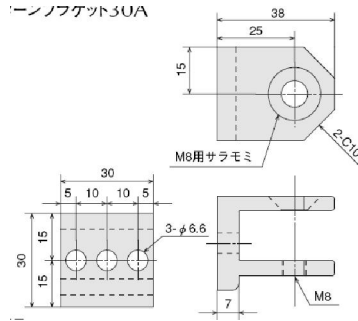

Joint bar, Turn Bracket, Truss Joint Solt 8

Joint Bar (JB-3030)

Turn Bracket (TB-3030)

ターンブラケット30A

ターンブラケット30B

Truss Joint (TJ-3030)

ラスジョイントS

Truss Cap (TC-3030)

Joint Bar ,Truss Joint

Joint Bar (JB-4040)

Truss Joint (TJ-4040) & (TJ-4545)

Turn Bracket , Bend Bracket

Turn Bracket (TB-4040)

Bend Bracket (BB-4040)