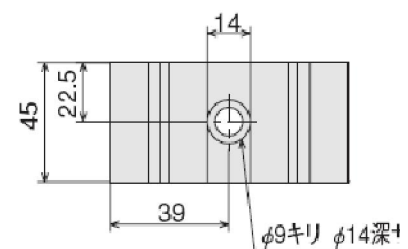

Joint bar, Turn Bracket, Truss Joint Solt 8

Joint Bar (JB-3030)

Turn Bracket (TB-3030)

ターンブラケット30A

ターンブラケット30B

Truss Joint (TJ-3030)

ラスジョイントS

Truss Cap (TC-3030)

Joint Bar ,Truss Joint

Joint Bar (JB-4040)

Truss Joint (TJ-4040) & (TJ-4545)

Turn Bracket , Bend Bracket

Turn Bracket (TB-4040)

Bend Bracket (BB-4040)