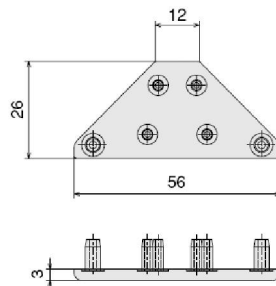

Joint bar, Turn Bracket, Truss Joint Solt 8

Joint Bar (JB-3030)

Turn Bracket (TB-3030)

ターンブラケット30A

ターンブラケット30B

Truss Joint (TJ-3030)

ラスジョイントS

Truss Cap (TC-3030)

Joint Bar ,Truss Joint

Joint Bar (JB-4040)

Truss Joint (TJ-4040) & (TJ-4545)

Turn Bracket , Bend Bracket

Turn Bracket (TB-4040)

Bend Bracket (BB-4040)