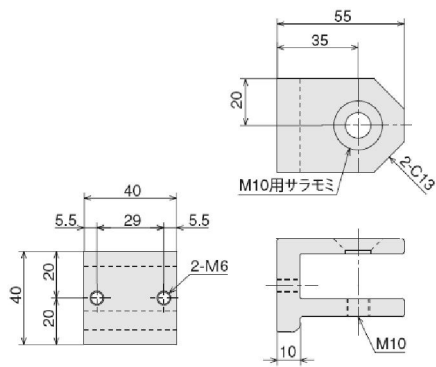

Joint bar, Turn Bracket, Truss Joint Solt 8

Joint Bar (JB-3030)

Turn Bracket (TB-3030)

ターンブラケット30A

ターンブラケット30B

Truss Joint (TJ-3030)

ラスジョイントS

Truss Cap (TC-3030)

Joint Bar ,Truss Joint

Joint Bar (JB-4040)

Truss Joint (TJ-4040) & (TJ-4545)

Turn Bracket , Bend Bracket

Turn Bracket (TB-4040)

Bend Bracket (BB-4040)