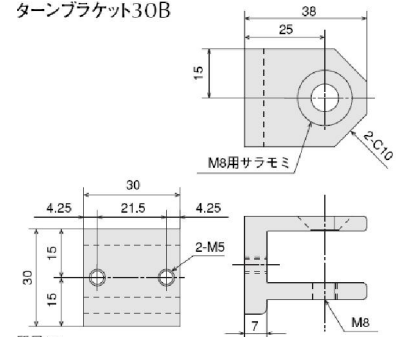

Joint bar, Turn Bracket, Truss Joint Solt 8

Joint Bar (JB-3030)

Turn Bracket (TB-3030)

ターンブラケット30A

ターンブラケット30B

Truss Joint (TJ-3030)

ラスジョイントS

Truss Cap (TC-3030)

Joint Bar ,Truss Joint

Joint Bar (JB-4040)

Truss Joint (TJ-4040) & (TJ-4545)

Turn Bracket , Bend Bracket

Turn Bracket (TB-4040)

Bend Bracket (BB-4040)