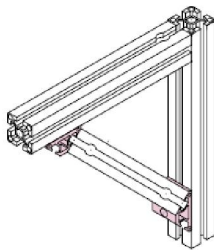

Joint bar, Turn Bracket, Truss Joint Solt 8

Joint Bar (JB-3030)

Turn Bracket (TB-3030)

ターンブラケット30A

ターンブラケット30B

Truss Joint (TJ-3030)

ラスジョイントS

Truss Cap (TC-3030)

Joint Bar ,Truss Joint

Joint Bar (JB-4040)

Truss Joint (TJ-4040) & (TJ-4545)

Turn Bracket , Bend Bracket

Turn Bracket (TB-4040)

Bend Bracket (BB-4040)