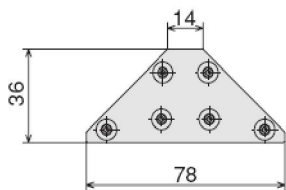

Joint bar, Turn Bracket, Truss Joint Solt 8

Joint Bar (JB-3030)

Turn Bracket (TB-3030)

ターンブラケット30A

ターンブラケット30B

Truss Joint (TJ-3030)

ラスジョイントS

Truss Cap (TC-3030)

Joint Bar ,Truss Joint

Joint Bar (JB-4040)

Truss Joint (TJ-4040) & (TJ-4545)

Turn Bracket , Bend Bracket

Turn Bracket (TB-4040)

Bend Bracket (BB-4040)