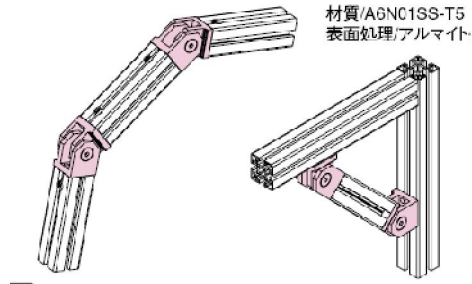

Joint bar, Turn Bracket, Truss Joint Solt 8

Joint Bar (JB-3030)

Turn Bracket (TB-3030)

ターンブラケット30A

ターンブラケット30B

Truss Joint (TJ-3030)

ラスジョイントS

Truss Cap (TC-3030)

Joint Bar ,Truss Joint

Joint Bar (JB-4040)

Truss Joint (TJ-4040) & (TJ-4545)

Turn Bracket , Bend Bracket

Turn Bracket (TB-4040)

Bend Bracket (BB-4040)