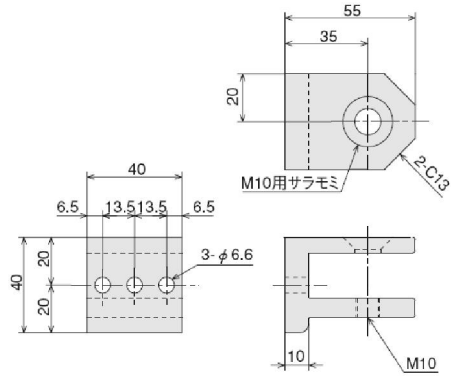

Joint bar, Turn Bracket, Truss Joint Solt 8

Joint Bar (JB-3030)

Turn Bracket (TB-3030)

ターンブラケット30A

ターンブラケット30B

Truss Joint (TJ-3030)

ラスジョイントS

Truss Cap (TC-3030)

Joint Bar ,Truss Joint

Joint Bar (JB-4040)

Truss Joint (TJ-4040) & (TJ-4545)

Turn Bracket , Bend Bracket

Turn Bracket (TB-4040)

Bend Bracket (BB-4040)