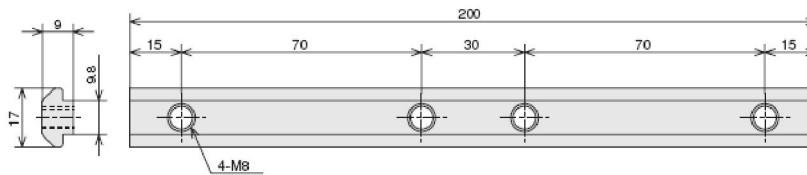

Joint bar, Turn Bracket, Truss Joint Solt 8

Joint Bar (JB-3030)

Turn Bracket (TB-3030)

ターンブラケット30A

ターンブラケット30B

Truss Joint (TJ-3030)

ラスジョイントS

Truss Cap (TC-3030)

Joint Bar ,Truss Joint

Joint Bar (JB-4040)

Truss Joint (TJ-4040) & (TJ-4545)

Turn Bracket , Bend Bracket

Turn Bracket (TB-4040)

Bend Bracket (BB-4040)