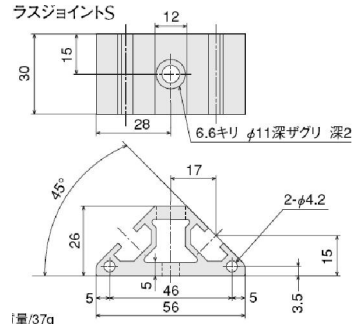

Joint bar, Turn Bracket, Truss Joint Solt 8

Joint Bar (JB-3030)

Turn Bracket (TB-3030)

ターンブラケット30A

ターンブラケット30B

Truss Joint (TJ-3030)

ラスジョイントS

Truss Cap (TC-3030)

Joint Bar ,Truss Joint

Joint Bar (JB-4040)

Truss Joint (TJ-4040) & (TJ-4545)

Turn Bracket , Bend Bracket

Turn Bracket (TB-4040)

Bend Bracket (BB-4040)