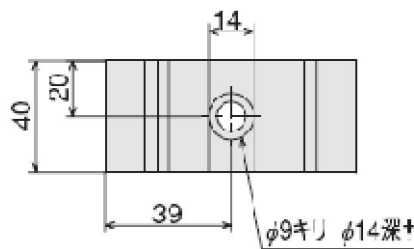

Joint bar, Turn Bracket, Truss Joint Solt 8

Joint Bar (JB-3030)

Turn Bracket (TB-3030)

ターンブラケット30A

ターンブラケット30B

Truss Joint (TJ-3030)

ラスジョイントS

Truss Cap (TC-3030)

Joint Bar ,Truss Joint

Joint Bar (JB-4040)

Truss Joint (TJ-4040) & (TJ-4545)

Turn Bracket , Bend Bracket

Turn Bracket (TB-4040)

Bend Bracket (BB-4040)