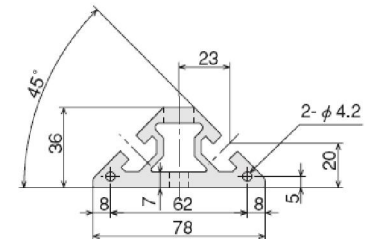

Joint bar, Turn Bracket, Truss Joint Solt 8

Joint Bar (JB-3030)

Turn Bracket (TB-3030)

ターンブラケット30A

ターンブラケット30B

Truss Joint (TJ-3030)

ラスジョイントS

Truss Cap (TC-3030)

Joint Bar ,Truss Joint

Joint Bar (JB-4040)

Truss Joint (TJ-4040) & (TJ-4545)

Turn Bracket , Bend Bracket

Turn Bracket (TB-4040)

Bend Bracket (BB-4040)