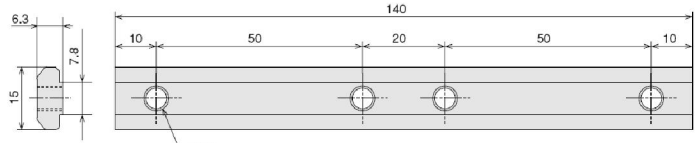

Joint bar, Turn Bracket, Truss Joint Solt 8

Joint Bar (JB-3030)

Turn Bracket (TB-3030)

ターンブラケット30A

ターンブラケット30B

Truss Joint (TJ-3030)

ラスジョイントS

Truss Cap (TC-3030)

Joint Bar ,Truss Joint

Joint Bar (JB-4040)

Truss Joint (TJ-4040) & (TJ-4545)

Turn Bracket , Bend Bracket

Turn Bracket (TB-4040)

Bend Bracket (BB-4040)