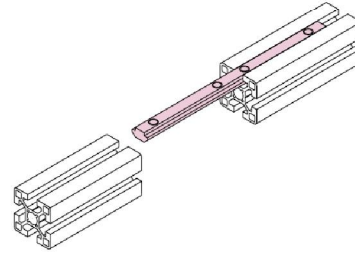

Joint bar, Turn Bracket, Truss Joint Solt 8

Joint Bar (JB-3030)

Turn Bracket (TB-3030)

ターンブラケット30A

ターンブラケット30B

Truss Joint (TJ-3030)

ラスジョイントS

Truss Cap (TC-3030)

Joint Bar ,Truss Joint

Joint Bar (JB-4040)

Truss Joint (TJ-4040) & (TJ-4545)

Turn Bracket , Bend Bracket

Turn Bracket (TB-4040)

Bend Bracket (BB-4040)