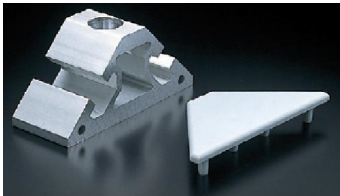

Joint bar, Turn Bracket, Truss Joint Solt 8

Joint Bar (JB-3030)

Turn Bracket (TB-3030)

ターンブラケット30A

ターンブラケット30B

Truss Joint (TJ-3030)

ラスジョイントS

Truss Cap (TC-3030)

Joint Bar ,Truss Joint

Joint Bar (JB-4040)

Truss Joint (TJ-4040) & (TJ-4545)

Turn Bracket , Bend Bracket

Turn Bracket (TB-4040)

Bend Bracket (BB-4040)