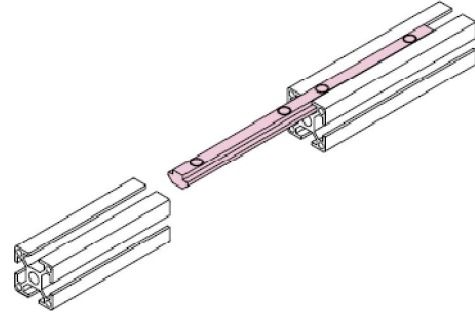

Joint bar, Turn Bracket, Truss Joint Solt 8

Joint Bar (JB-3030)

Turn Bracket (TB-3030)

ターンブラケット30A

ターンブラケット30B

Truss Joint (TJ-3030)

ラスジョイントS

Truss Cap (TC-3030)

Joint Bar ,Truss Joint

Joint Bar (JB-4040)

Truss Joint (TJ-4040) & (TJ-4545)

Turn Bracket , Bend Bracket

Turn Bracket (TB-4040)

Bend Bracket (BB-4040)