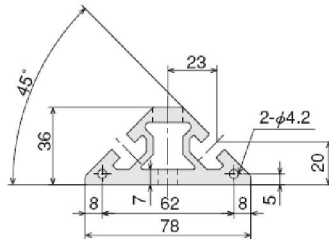

Joint bar, Turn Bracket, Truss Joint Solt 8

Joint Bar (JB-3030)

Turn Bracket (TB-3030)

ターンブラケット30A

ターンブラケット30B

Truss Joint (TJ-3030)

ラスジョイントS

Truss Cap (TC-3030)

Joint Bar ,Truss Joint

Joint Bar (JB-4040)

Truss Joint (TJ-4040) & (TJ-4545)

Turn Bracket , Bend Bracket

Turn Bracket (TB-4040)

Bend Bracket (BB-4040)