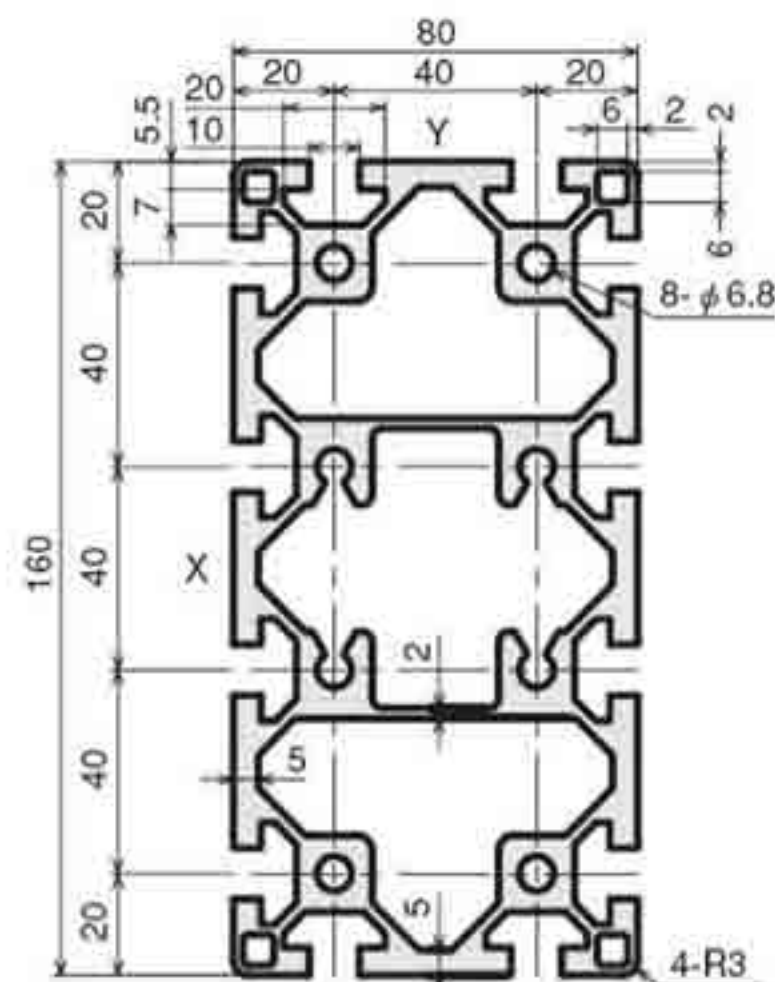

AL-3030*2H

Aluminium Profile Slot 10 mm

AL- 4040

AL- 4080

AL- 8080

AL- 40160

AL- 80160

AL- 4080*1F

Aluminium Profile Slot 10 mm

AL- 4040*1F

AL- 4040*2F

AL- 4040*3F

AL- 4040*2H

AL- 4040*R

Aluminium Profile Slot 10 mm

AL- 4545

AL- 4590

AL-9090

AL- 45180

AL- 90180

AL- 4590*1F

Aluminium Profile Slot 10 mm

AL- 4545*1F

AL- 4545*2F