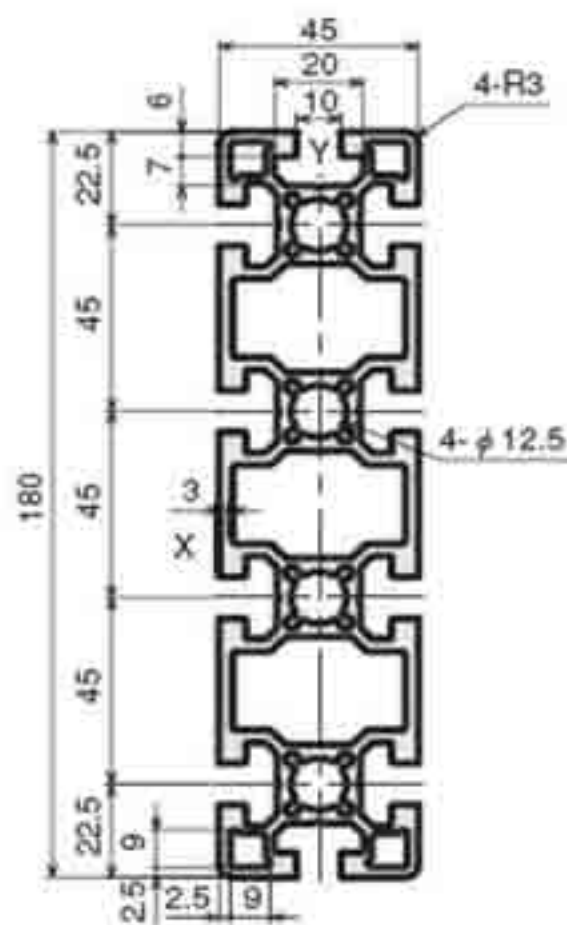

AL-3030*2H

Aluminium Profile Slot 10 mm

AL- 4040

AL- 4080

AL- 8080

AL- 40160

AL- 80160

AL- 4080*1F

Aluminium Profile Slot 10 mm

AL- 4040*1F

AL- 4040*2F

AL- 4040*3F

AL- 4040*2H

AL- 4040*R

Aluminium Profile Slot 10 mm

AL- 4545

AL- 4590

AL-9090

AL- 45180

AL- 90180

AL- 4590*1F

Aluminium Profile Slot 10 mm

AL- 4545*1F

AL- 4545*2F